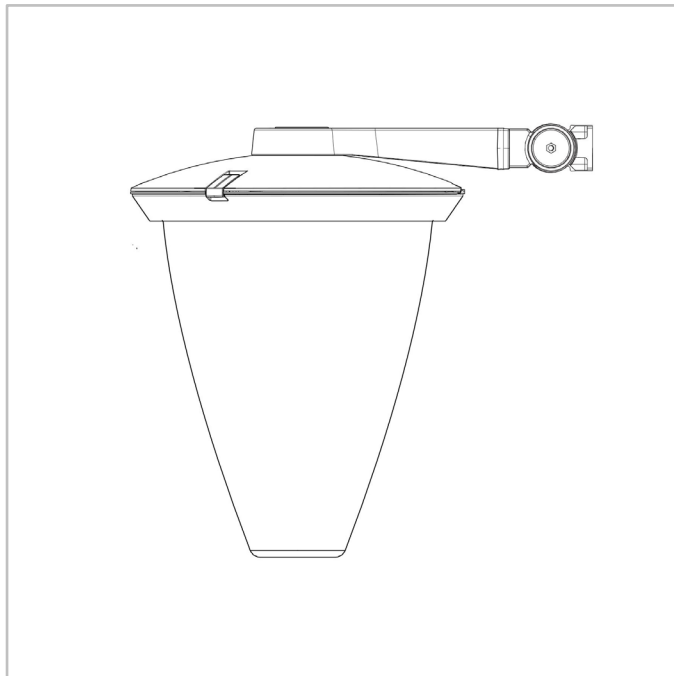

DIMENSIUNI ȘI MONTAJ

AxBxC (mm inch)	504x650x504 19.8x25.6x19.8
Greutate (kg lbs)	11.7 25.6
Rezistență aerodinamică (CxS)	0.04
Posibilități de montaj	Montaj lateral – Ø60mm Side-entry penetrating – Ø48mm Montaj suspendat 3/4" (male) Montaj suspendat, pe un tub filetat tată de 1" Montaj suspendat, pe un tub filetat mamă de 1" Montaj pe perete

· Pentru mai multe informații despre posibilitățile de montaj, vă rugăm să consultați fișa de instalare.

FLEXIA POEME | Lateral (pe ștuț mama Ø60mm) (L2)

FLEXIA POEME | Lateral penetrant (ștuț Ø48mm) (L3)

FLEXIA POEME | Lateral direct (pătrat 40x40mm) (E1)

FLEXIA POEME | Lateral cu articulație mamă (pe ștuț mamă Ø60mm) (A6)

FLEXIA POEME | Lateral cu articulație (ștuț Ø48 mm) (A5)

FLEXIA POEME | Lateral direct cu articulație (pătrat 60x50) (A2)