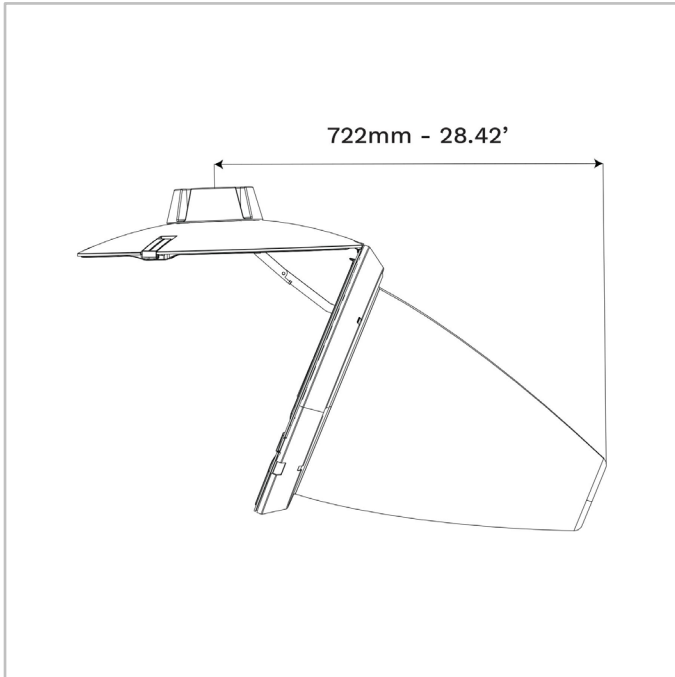

DIMENSIUNI ȘI MONTAJ

AxBxC (mm inch)	504x650x504 19.8x25.6x19.8
Greutate (kg lbs)	11.7 25.6
Rezistență aerodinamică (CxS)	0.04
Posibilități de montaj	Montaj lateral – Ø60mm Side-entry penetrating – Ø48mm Montaj suspendat 3/4" (male) Montaj suspendat, pe un tub filetat tată de 1" Montaj suspendat, pe un tub filetat mamă de 1" Montaj pe perete

FLEXIA POEME | Lateral cu articulație pe țevă filetată tată de 1" (A3)

FLEXIA POEME | Lateral cu articulație pe țevă filetată mamă de 1" (A4)

FLEXIA POEME | Pe suprafață cu articulație (WB)

FLEXIA POEME | Pe braț cu articulație (WM)

FLEXIA POEME | Suspendat, pe țevă filetată tată de 1" (S2)

FLEXIA POEME | Suspendat, pe țevă filetată mamă de 1" (S3)

FLEXIA POEME | Suspendat cu articulație pe țeavă filetată tată de 1" (S4)

FLEXIA POEME | Suspended with fixed 3/4" gas (S6)

FLEXIA POEME | Suspendat cu articulație pe țeavă filetată mamă de 1" (S5)

FLEXIA POEME | Pe braț SOFIA (F0)

FLEXIA POEME | Distanța necesară la deschiderea aparatului

Număr de LED-uri	Flux luminos al aparatului de iluminat (lm)										Putere electrică (W) *		Eficacitate aparat de iluminat (lm/W)
	Alb cald WW 722		Alb cald WW 727		Alb cald WW 730		Alb cald WW 830		Alb neutru NW 740				
	Min	Max	Min	Max	Min	Max	Min	Max	Min	Max	Min	Max	Până la
10	600	2300	700	2600	700	2800	700	2600	800	3000	7	22	149
20	1300	6200	1400	6900	1500	7400	1400	6900	1600	8100	13	66	163
30	1900	7400	2100	8200	2300	8800	2100	8200	2500	9600	19	67	169
40	2600	9800	2900	10900	3100	11700	2900	10900	3300	12700	25	89	171