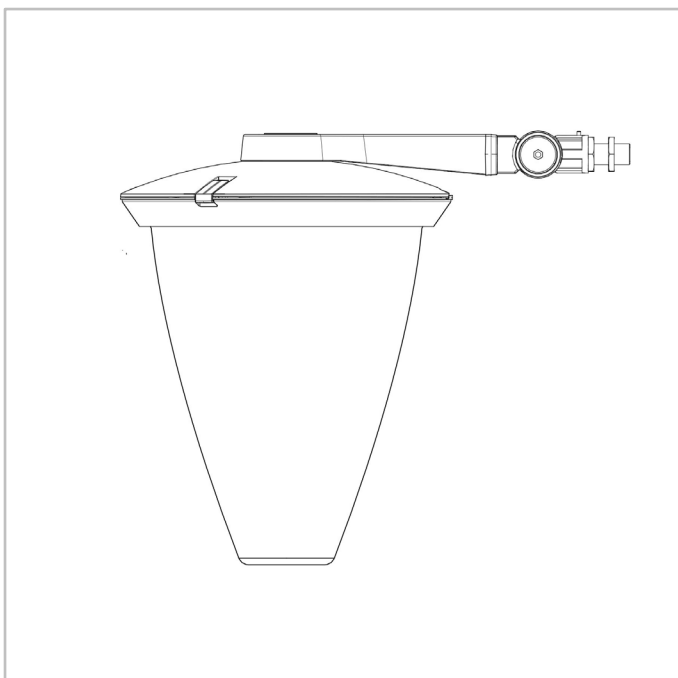

FLEXIA POEME | Pe suprafață cu articulație (WB)