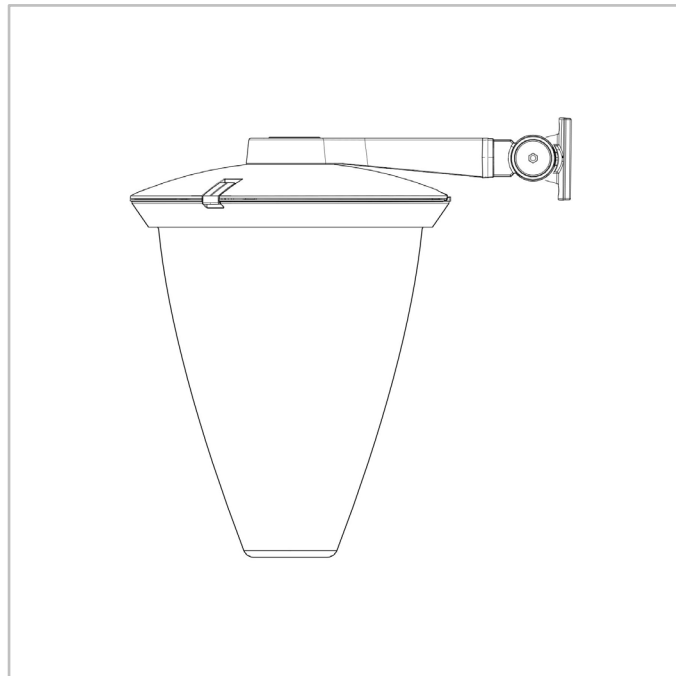

DIMENSIUNI ȘI MONTAJ

AxBxC (mm inch)	504x650x504 19.8x25.6x19.8
Greutate (kg lbs)	11.7 25.6
Rezistență aerodinamică (CxS)	0.04
Posibilități de montaj	Montaj lateral – Ø60mm Side-entry penetrating – Ø48mm Montaj suspendat 3/4" (male) Montaj suspendat, pe un tub filetat tată de 1" Montaj suspendat, pe un tub filetat mamă de 1" Montaj pe perete

FLEXIA POEME | Lateral cu articulație pe țevă filetată tată de 1" (A3)

FLEXIA POEME | Lateral cu articulație pe țevă filetată mamă de 1" (A4)

FLEXIA POEME | Pe suprafață cu articulație (WB)

FLEXIA POEME | Pe braț cu articulație (WM)