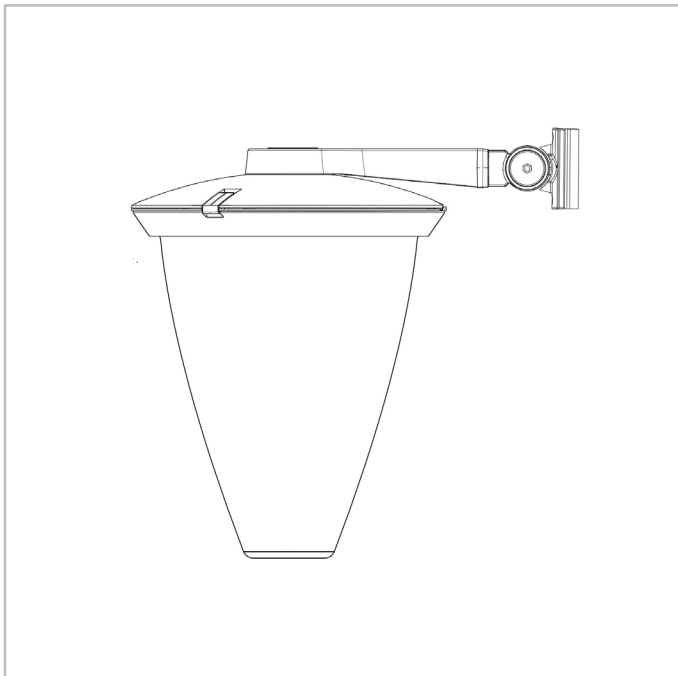

FLEXIA POEME | Suspendat, pe țevă filetată tată de 1" (S2)