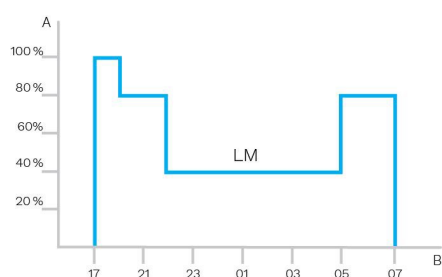

Profil personalizat de reducere a fluxului luminos

Driverile inteligente pot fi programate cu profile complexe de reducere a fluxului luminos. Sunt posibile până la cinci combinații de intervale de timp și niveluri de lumină. Această caracteristică nu necesită cablare suplimentară.

Perioada dintre pornire și oprire este utilizată pentru a activa profilul de reducere a fluxului luminos presetat. Sistemul personalizat de reducere a fluxului luminos generează economii mari de energie electrică, asigurând în același timp nivelul de luminanță optim și uniformitatea pe timpul nopții.

A. Nivel de reducere a fluxului luminos | B. Timp

Fotocelula

Fotocelula pornește aparatul de iluminat imediat ce lumina naturală scade la un anumit nivel. Poate fi programat pentru a porni în timpul unei furtuni, într-o zi înnorată (în zone critice) sau doar la căderea nopții, astfel încât să ofere siguranță și confort în spațiile publice.