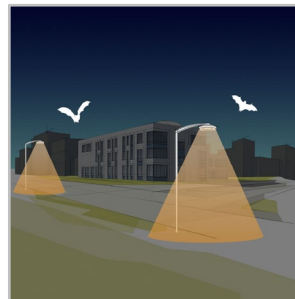

Protejarea faunei sălbatice

Dacă nu este bine proiectat, iluminatul artificial poate afecta grav animalele sălbatice. Lumina albastră și intensitatea excesivă pot avea un efect dăunător asupra tuturor formelor de viață. Radiațiile de lumină albastră au capacitatea de a suprima producția de melatonină, hormonul care contribuie la reglarea ritmului circadian. De asemenea, poate modifica tiparele comportamentale ale animalelor, inclusiv ale lilieciilor și moliiilor, deoarece

le poate schimba mișcările spre sau departe de sursele de lumină. Schröder preferă LED-urile de culoare albă caldă cu lumină albastră minimă, combinate cu sisteme de control avansate, inclusiv senzori. Acest lucru permite adaptarea permanentă a iluminatului la nevoile reale ale momentului, minimizând perturbarea faunei și florei.