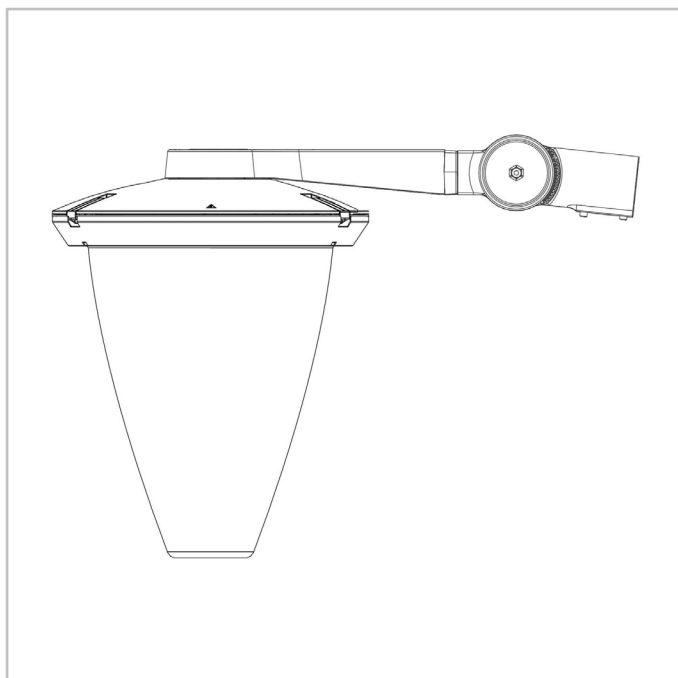

FLEXIA POEME | Lateral direct cu articulație (pătrat 60x50) (A2)