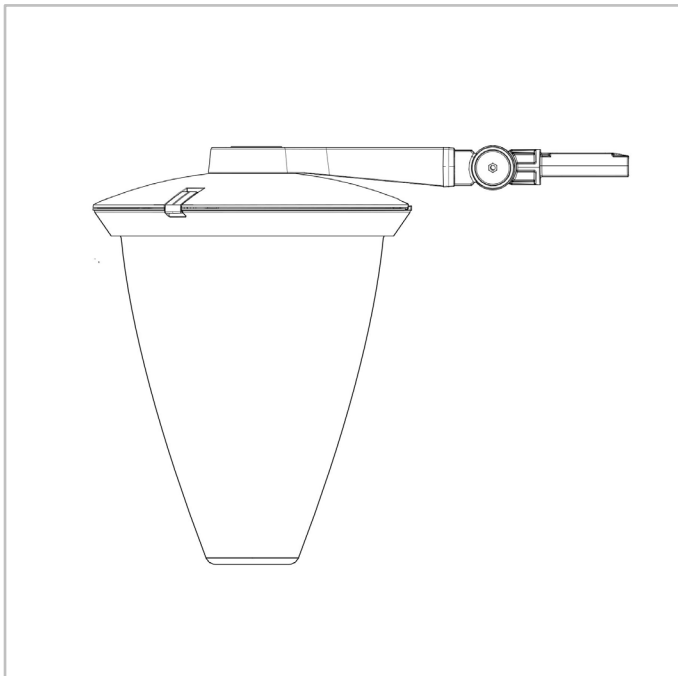

FLEXIA POEME | Lateral cu articulație pe țevă filetată tată de 1" (A3)