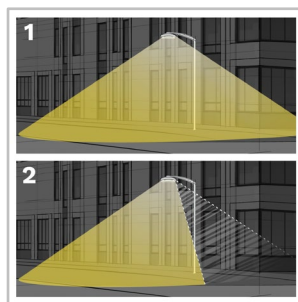

Direcționați iluminarea numai acolo unde este dorită și necesară

risc potențial.

Schröder este renumit pentru expertiza sa în domeniul fotometriei. Elementele noastre optice direcționează lumina doar acolo unde este dorită și necesară. Cu toate acestea, pătrunderea luminii în spatele aparatului de iluminat ar putea fi o preocupare cheie atunci când vine vorba de protejarea unui habitat sensibil al faunei sălbatice sau de evitarea iluminării intruzive spre clădiri. Soluțiile noastre de iluminare de fundal complet integrate abordează cu ușurință acest

1. Fără iluminare de fundal
2. Cu iluminare de fundal