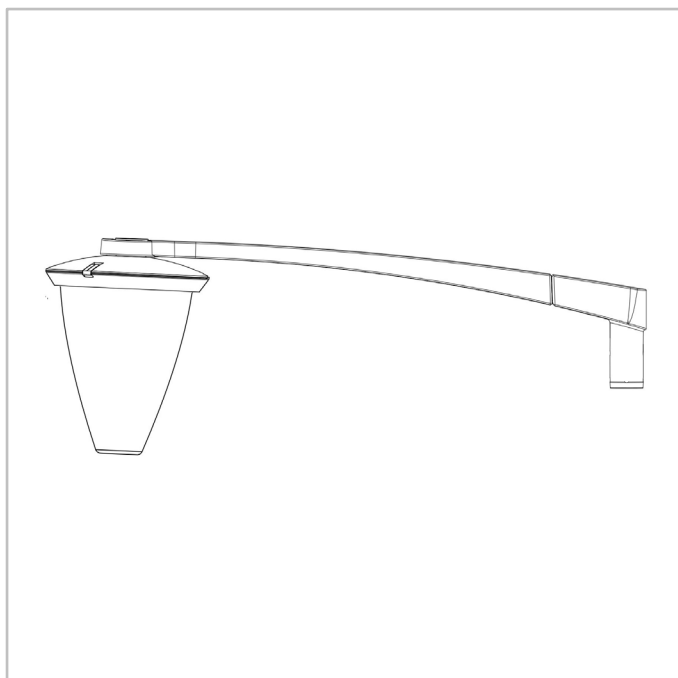

DIMENSIUNI ȘI MONTAJ

AxBxC (mm inch)	504x650x504 19.8x25.6x19.8
Greutate (kg lbs)	11.7 25.6
Rezistență aerodinamică (CxS)	0.04
Posibilități de montaj	Montaj lateral – Ø60mm Side-entry penetrating – Ø48mm Montaj suspendat 3/4" (male) Montaj suspendat, pe un tub filetat tată de 1" Montaj suspendat, pe un tub filetat mamă de 1" Montaj pe perete

FLEXIA POEME | Suspendat, pe țevă filetată tată de 1" (S2)

FLEXIA POEME | Suspendat, pe țevă filetată mamă de 1" (S3)

FLEXIA POEME | Suspendat cu articulație pe țeavă filetată tată de 1" (S4)

FLEXIA POEME | Suspended with fixed 3/4" gas (S6)

FLEXIA POEME | Suspendat cu articulație pe țeavă filetată mamă de 1" (S5)

FLEXIA POEME | Pe braț SOFIA (F0)

FLEXIA POEME | Distanța necesară la deschiderea aparatului

Număr de LED-uri	Flux luminos al aparatului de iluminat (lm)										Putere electrică (W) *		Eficacitate aparat de iluminat (lm/W)
	Alb cald WW 722		Alb cald WW 727		Alb cald WW 730		Alb cald WW 830		Alb neutru NW 740				
	Min	Max	Min	Max	Min	Max	Min	Max	Min	Max	Min	Max	Până la
10	600	2300	700	2600	700	2800	700	2600	800	3000	7	22	149
20	1300	6200	1400	6900	1500	7400	1400	6900	1600	8100	13	66	163
30	1900	7400	2100	8200	2300	8800	2100	8200	2500	9600	19	67	169
40	2600	9800	2900	10900	3100	11700	2900	10900	3300	12700	25	89	171