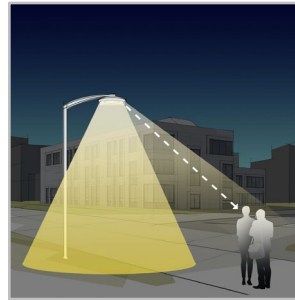

Oferă confort vizual maxim oamenilor

Din cauza înălțimii mai mici de instalare în comparație cu iluminatul rutier, confortul vizual este un aspect esențial al iluminatului urban. Schröder proiectează lentile și accesorii pentru a reduce la minimum orice tip de orbire (orbire care distrage atenția, orbire incomodă, orbire invalidantă și orbire orbitoare). Birourile noastre de proiectare exploatează o serie de posibilități pentru a găsi cele mai bune soluții pentru fiecare proiect și pentru a

ne asigura că oferim o lumină blândă care oferă cea mai bună experiență nocturnă.