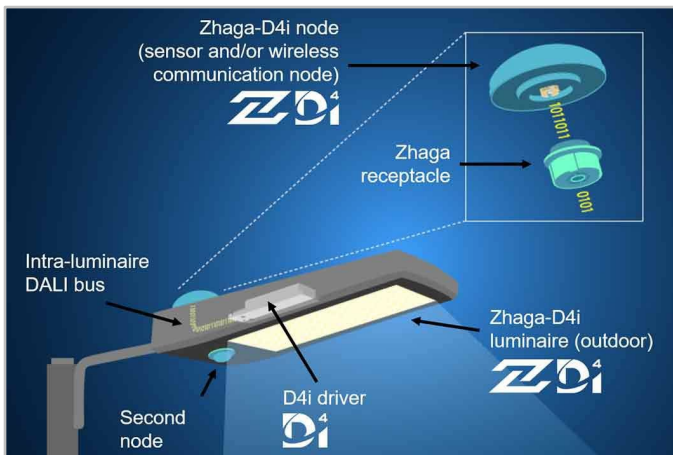

A. Nivel de reducere a fluxului luminos | B. Timp

Fotocelula

Fotocelula pornește aparatul de iluminat imediat ce lumina naturală scade la un anumit nivel. Poate fi programat pentru a porni în timpul unei furtuni, într-o zi înnorată (în zone critice) sau doar la căderea nopții, astfel încât să ofere siguranță și confort în spațiile publice.

Consortiul Zhaga și-a unit forțele cu DiiA și a produs o singură certificare Zhaga-D4i, care combină specificațiile Zhaga Book 18 versiunea 2 privind conectivitatea pentru exterior cu specificațiile D4i ale DiiA pentru DALI intra-luminar.

Standardizare pentru ecosisteme interoperabile

În calitate de membru fondator al consorțiului Zhaga, Schröder a participat la crearea și, prin urmare, susține programul de certificare Zhaga-D4i și inițiativa acestui grup de standardizare a unui ecosistem interoperabil. Specificațiile D4i preiau ce este mai bun din protocolul standard DALI2 și îl adaptează la un mediu intra-luminar, dar are anumite limitări. Numai dispozitivele de control montate pe corpuri de iluminat pot fi combinate cu

un corp de iluminat Zhaga-D4i. Conform specificațiilor, dispozitivele de control sunt limitate la un consum mediu de energie de 2W și, respectiv, 1W.

Programul de certificare

Certificarea Zhaga-D4i acoperă toate caracteristicile critice, inclusiv potrivirea mecanică, comunicarea digitală, raportarea datelor și cerințele de alimentare în cadrul unui singur corp de iluminat, asigurând interoperabilitatea plug-and-play a corpurilor de iluminat (drivere) și a perifericelor, cum ar fi nodurile de conectivitate.