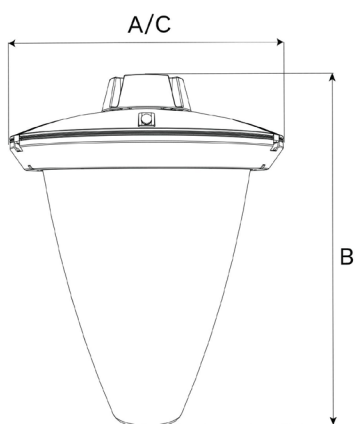

FLEXIA POEME | Lateral (pe ștuț mama Ø60mm) (L2)

DIMENSIUNI ȘI MONTAJ

AxBxC (mm | inch)	504x650x504 | 19.8x25.6x19.8
Greutate (kg | lbs)	11.7 | 25.6
Rezistență aerodinamică (CxS)	0.04
Posibilități de montaj	Montaj lateral – Ø60mm Side-entry penetrating – Ø48mm Montaj suspendat 3/4" (male) Montaj suspendat, pe un tub filetat tată de 1" Montaj suspendat, pe un tub filetat mamă de 1" Montaj pe perete

· Pentru mai multe informații despre posibilitățile de montaj, vă rugăm să consultați fișa de instalare.