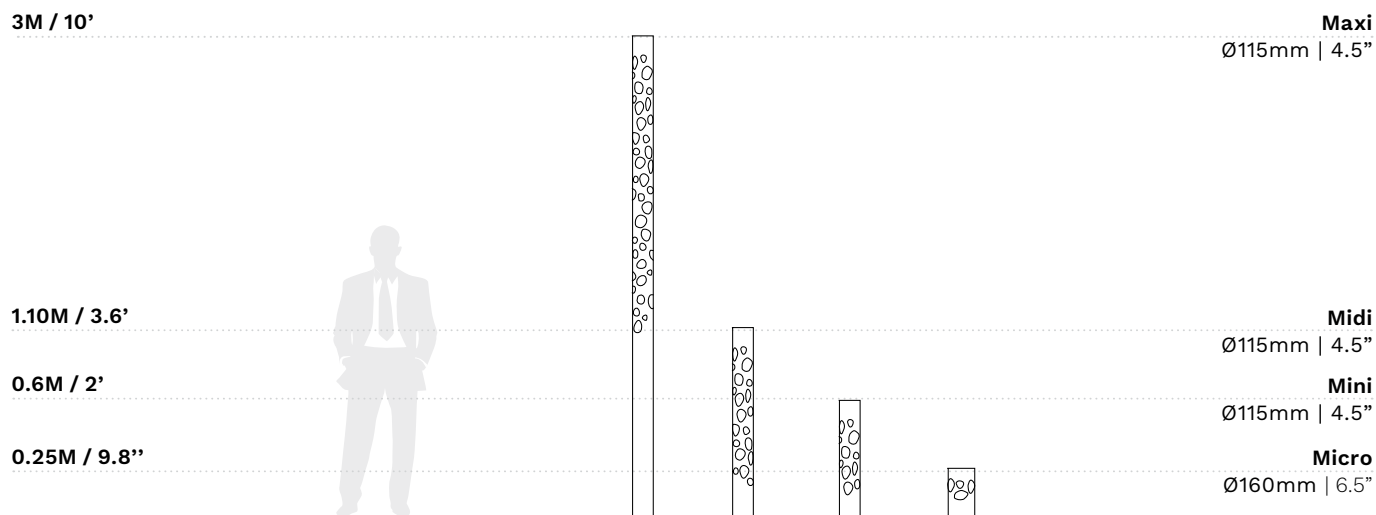

* dane mogą ulec zmianie

Przykładowe zastosowania

ŚCIEŻKI
ROWEROWE
I PIESZE

SKWERY
I OBSZARY
SPACEROWE

PARKINGI

MOSTY

Bora

Waga | Montaż

Maxi	25kg 55lbs
Midi	9.1kg 20lbs
Mini	5.4kg 11.9lbs
Micro	2.3kg 7.5lbs

Wymiary

Kajetany

Kraków