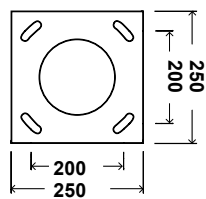

* dane mogą ulec zmianie

Przykładowe zastosowania

ŚCIEŻKI
ROWEROWE
I PIESZE

SKWERY
I OBSZARY
SPACEROWE

PARKINGI

MOSTY

Bora

Waga | Montaż

Maxi	25kg 55lbs
Midi	9.1kg 20lbs
Mini	5.4kg 11.9lbs
Micro	2.3kg 7.5lbs

Wymiary

Kajetany

Kraków