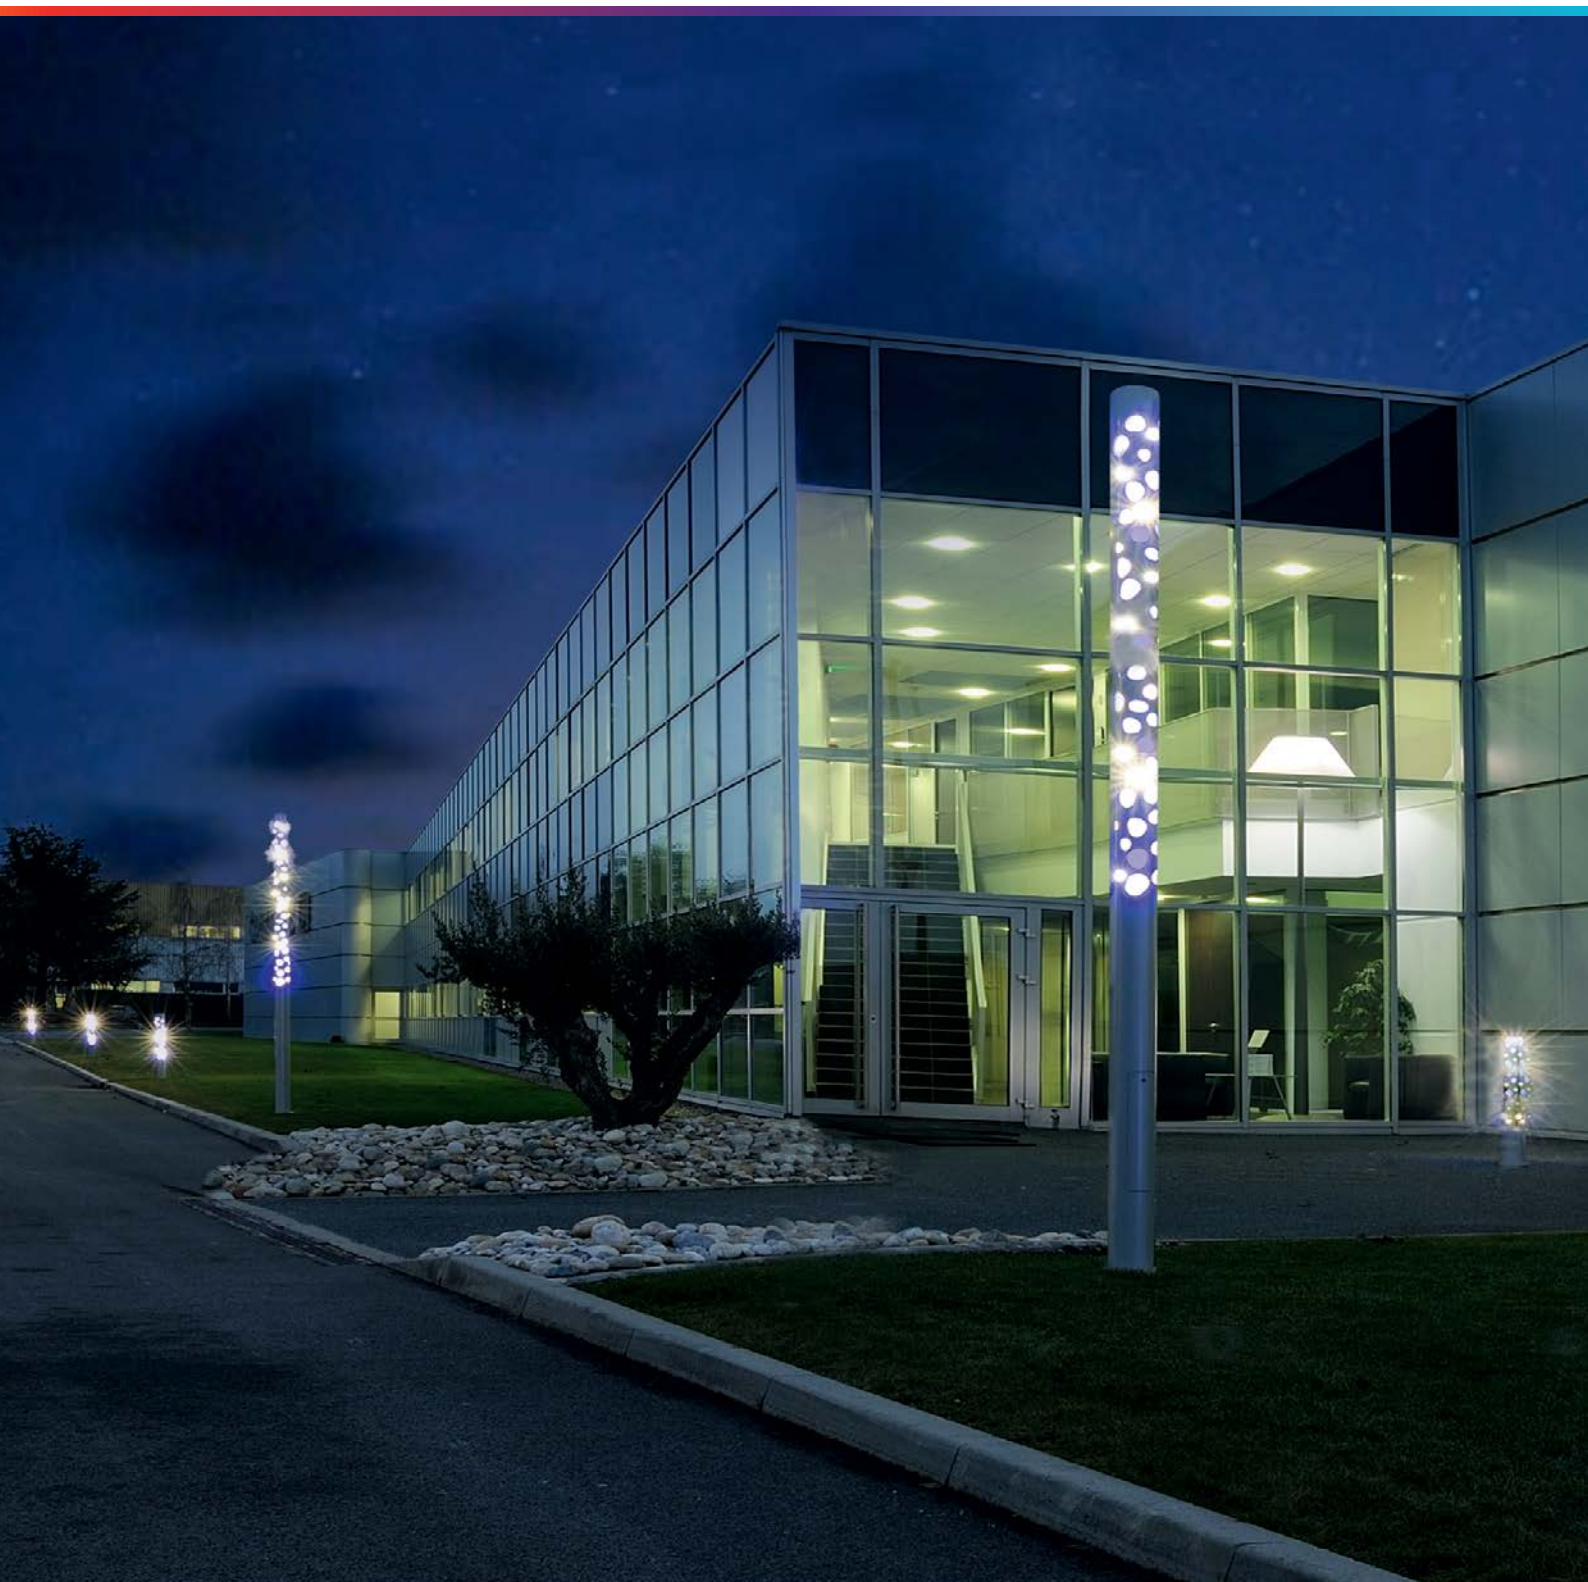

Bora

Styl i bezpieczeństwo w jednej kolumnie

IP 67

IK 10

Projekt: Michel Tortel

Wyróżniające, estetyczne i funkcjonalne słupki Bora, dostępne w 4 rozmiarach, stanowią doskonały i bardzo oryginalny sposób ekspresji.

W dzień stanowią ozdobę dzięki oryginalnej, czystej formie, w nocy łączą estetykę i funkcjonalność. Idealne do kreowania atmosfery w miejskim pejzażu, gdzie białe LED'y zapewniają główne oświetlenie, podczas gdy niebieskie (inne kolory LED dostępne na życzenie) tworzą wyjątkowy nocny klimat.

Wszystkie modele słupków zapewniają wydajną, równomierną iluminację bez efektu olśnienia.

Trzymetrowy model daje doskonałe rozpoznawanie twarzy, a więc zwiększone poczucie bezpieczeństwa.

Kluczowe zalety