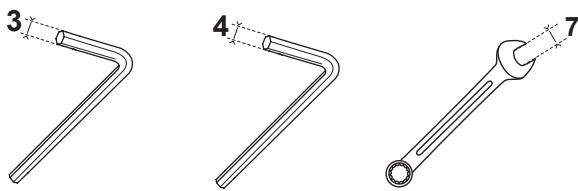

Schröder

ALURA LED

Installation instructions

ENG	INSTALLATION INSTRUCTIONS	ITA	ISTRUZIONI DI INSTALLAZIONE	NLD	INSTALLATIE INSTRUCTIES	DAN	INSTALLATIONSVEJLEDNING	HUN	TELEPÍTÉSI ÚTMUTATÓ
DEU	INSTALLATIONSANLEITUNG	POL	INSTRUCJE MONTAŻU	RUS	Инструкции по установке	RON	INSTRUCȚIUNI DE INSTALARE	CHI	安装说明
FRA	INSTRUCTIONS DE MONTAGE	SPA	INSTRUCCIONES DE INSTALACIÓN	POR	INSTRUÇÕES DE INSTALAÇÃO	SWE	INSTALLATIONSANVISNING	UKR	Інструкції з монтажу
SRP	UPUTSTVA ZA INSTALACIJU	AR	تعليمات التركيب						

220-240V
120-277V
50 / 60Hz

IP	IK
66	10

A

B

D

C