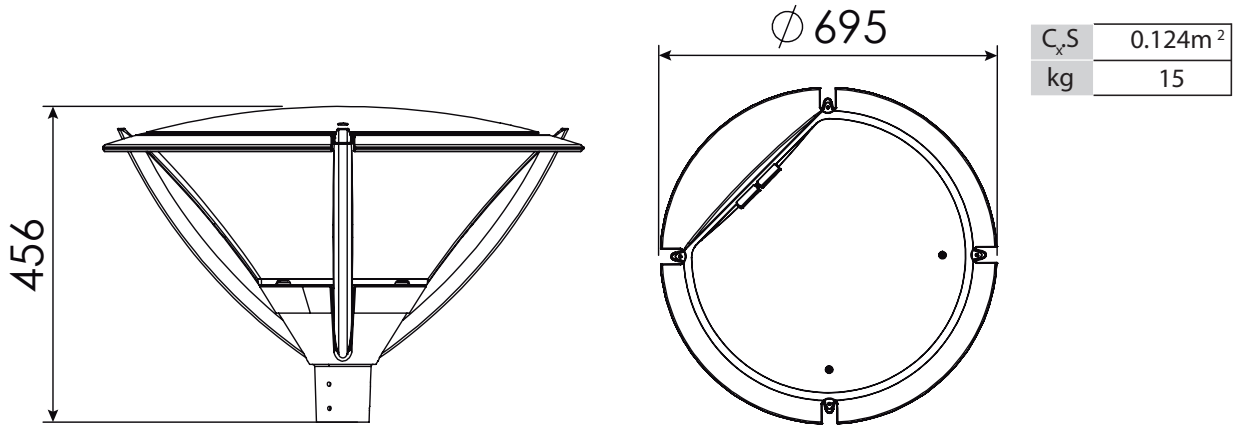

Schröder

ALURA LED

Installation instructions

ENG	INSTALLATION INSTRUCTIONS	ITA	ISTRUZIONI DI INSTALLAZIONE	NLD	INSTALLATIE INSTRUCTIES	DAN	INSTALLATIONSVEJLEDNING	HUN	TELEPÍTÉSI ÚTMUTATÓ
DEU	INSTALLATIONSANLEITUNG	POL	INSTRUCJE MONTAŻU	RUS	Инструкции по установке	RON	INSTRUCȚIUNI DE INSTALARE	CHI	安装说明
FRA	INSTRUCTIONS DE MONTAGE	SPA	INSTRUCCIONES DE INSTALACIÓN	POR	INSTRUÇÕES DE INSTALAÇÃO	SWE	INSTALLATIONSANVISNING	UKR	Інструкції з монтажу
SRP	UPUTSTVA ZA INSTALACIJU	AR	تعليمات التركيب						

220-240V
120-277V
50 / 60Hz

IP	IK
66	10

A

B

D

C