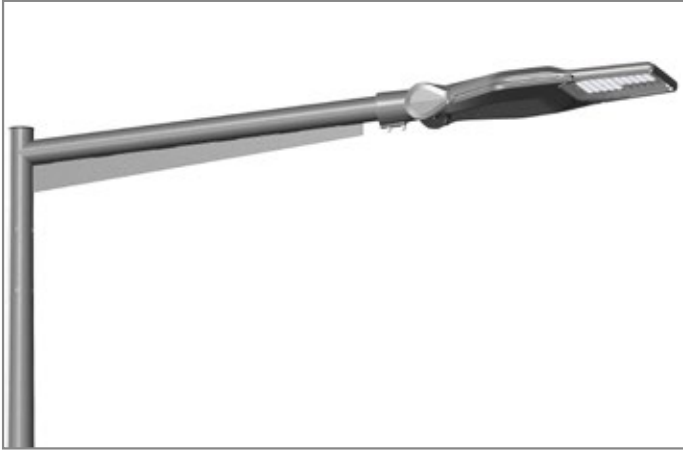

STADIO

Het aantrekkelijke ontwerp van de STADIO uithouder past perfect in een breed scala aan omgevingen. De range is herkenbaar aan zijn dynamische onderplaat, die de perfecte combinatie biedt met moderne Schröder-armaturen.

De STADIO uithouder is verkrijgbaar in meerdere varianten voor enkele, dubbele, zij- of gevelmontage. Het is gemaakt van gegalvaniseerd staal en kan besteld worden in alle standaard Schröder kleuren.

Technische informatie

ALGEMEEN

Behuizing	Gegalvaniseerd staal
Afwerking	Polyester poedercoating
Kleur	AKZO 900 grijs gezandstraald Elke RAL of AKZO kleur op aanvraag

Trekdraad inclusief	Ja, voor paaltop versies
Coating bij kust	Beschikbaar op aanvraag

AFMETINGEN

PRODUCT VARIANTEN

Type	Lengte (mm)	Referentie	Naar de mast			Gevel	Naar het armatuur		
			Diameter	Buis inschuif (uitwendig)	Zijwaarts op mast min. diameter		Diameter	Opschuif (inwendig)	Inschuif (uitwendig)
STADIO top enkel	500	SDF001P	Ø60	X	-	-	Ø60	X	X
STADIO top enkel	1000	SDF002P	Ø60	X	-	-	Ø60	X	X
STADIO top enkel	1500	SDF003P	Ø60	X	-	-	Ø60	X	X
STADIO top dubbel	500	SDF101P	Ø60	X	-	-	Ø60	X	X
STADIO top dubbel	1000	SDF102P	Ø60	X	-	-	Ø60	X	X
STADIO top dubbel	1500	SDF103P	Ø60	X	-	-	Ø60	X	X
STADIO zijwaarts & gevel	500	SDF201P	-	-	Ø70	-	Ø60	X	X
STADIO zijwaarts & gevel	1000	SDF202P	-	-	Ø70	-	Ø60	X	X
STADIO zijwaarts & gevel	1500	SDF203P	-	-	Ø70	-	Ø60	X	X