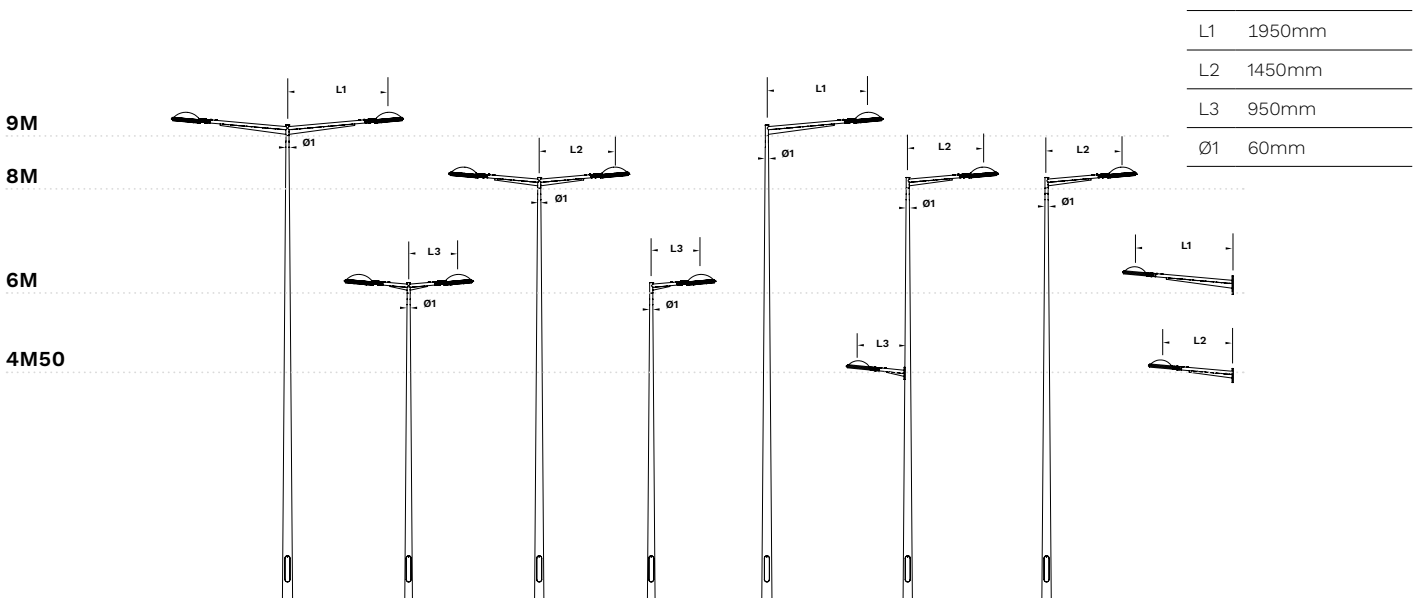

AFMETINGEN

PRODUCT VARIANTEN

Type	Lengte (mm)	Referentie	Naar de mast			Gevel	Naar het armatuur		
			Diameter	Buis inschuif (uitwendig)	Zijwaarts op mast min. diameter		Diameter	Opschuif (inwendig)	Inschuif (uitwendig)
STADIO top enkel	500	SDF001P	Ø60	X	-	-	Ø60	X	X
STADIO top enkel	1000	SDF002P	Ø60	X	-	-	Ø60	X	X
STADIO top enkel	1500	SDF003P	Ø60	X	-	-	Ø60	X	X
STADIO top dubbel	500	SDF101P	Ø60	X	-	-	Ø60	X	X
STADIO top dubbel	1000	SDF102P	Ø60	X	-	-	Ø60	X	X
STADIO top dubbel	1500	SDF103P	Ø60	X	-	-	Ø60	X	X
STADIO zijwaarts & gevel	500	SDF201P	-	-	Ø70	-	Ø60	X	X
STADIO zijwaarts & gevel	1000	SDF202P	-	-	Ø70	-	Ø60	X	X
STADIO zijwaarts & gevel	1500	SDF203P	-	-	Ø70	-	Ø60	X	X

x = standaard verkrijgbaar / o = optie

INFORMATIE VOOR EN40 CALCULATIE

Naam	Referentie	Type	Lengte (mm)	Centrum van druk op X (mm)	Centrum van druk op Z (mm)	Eindpunt uithouder op X (montage punt - mm)	Eindpunt uithouder op Z (montage punt - mm)	CxS (m ²)	Gewicht (kg)
STADIO	SDF001P	Top enkel	500	130	77	500	187	0.071	4.6
STADIO	SDF002P	Top enkel	1000	407	155	1000	230	0.12	7.5
STADIO	SDF003P	Top enkel	1500	630	171	1500	270	0.21	11
STADIO	SDF101P	Top dubbel	500	0	103	500	187	0.14	6.7
STADIO	SDF102P	Top dubbel	1000	0	158	1000	230	0.22	12.5
STADIO	SDF103P	Top dubbel	1500	0	174	1500	270	0.4	19
STADIO	SDF201P	Zijwaarts	500	186	141	500	187	0.07	4
STADIO	SDF202P	Zijwaarts	1000	407	158	1000	230	0.11	6.5
STADIO	SDF203P	Zijwaarts	1500	630	174	1500	270	0.2	10