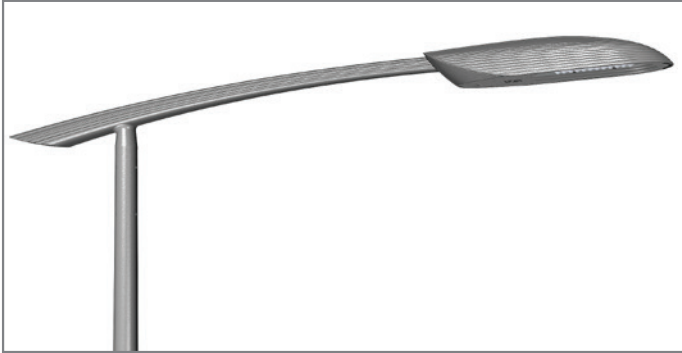

# YOHO

Initialement conçue pour le luminaire SENSO, la console YOHO reprend le design unique de ce luminaire avec ses rainures caractéristiques et ses lignes effilées.

Elle est également compatible avec d'autres luminaires Schröder pour créer une solution d'éclairage contemporaine qui met en valeur les environnements de jour comme de nuit.

La console YOHO est fabriquée en aluminium injecté sous pression et est disponible dans toutes les couleurs Schröder standard. Certifiée pour les charges définies dans la norme EN40, la gamme YOHO peut être installée sur des poteaux avec le marquage CE.

### GÉNÉRAL

Corps	Fonderie d'aluminium
Finition	Peinture par poudrage polyester
Couleur	AKZO 900 gris sablé Toute autre couleur RAL ou AKZO sur demande

Tire-câble inclus	Oui
Finition spécifique bord de mer	Disponible sur demande

### DIMENSIONS

L1	1360 mm   53.5"	L4	1125 mm   44.3"
L2	1850 mm   72.8"	L5	1225 mm   48.2"
L3	1700 mm   66.9"	Ø	76 mm   3"