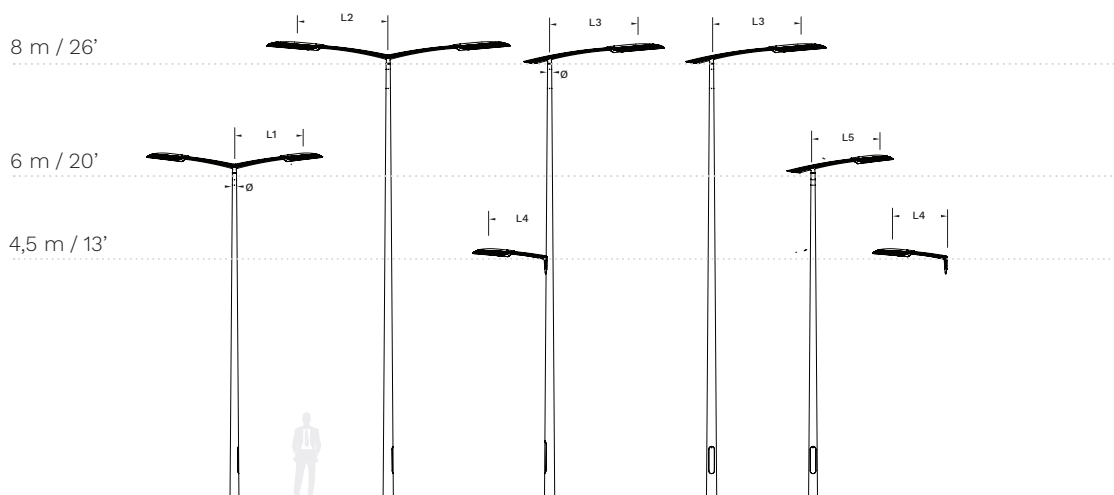

## Informations techniques

### DIMENSIONS

L1	1360 mm   53.5"	L4	1125 mm   44.3"
L2	1850 mm   72.8"	L5	1225 mm   48.2"
L3	1700 mm   66.9"	Ø	76 mm   3"

## VARIANTES DU PRODUIT

Type	Longueur (mm)	Code de commande	Côté poteau		Mural	Côté luminaire		Latéral sur poteau Diamètre min.
			Diamètre	Tube pénétrant (mâle)		Diamètre	Enveloppant (femelle)	
Top simple	850	YOH115P	Ø76	X		Ø60	X	
Top simple	1200	YOH120P	Ø76	X		Ø60	X	
Top double	990	YOH215P	Ø76	X		Ø60	X	
Top double	1340	YOH220P	Ø76	X		Ø60	X	
Latérale / murale	750	YOH010PP	-	-	X	Ø60	X	> Ø100