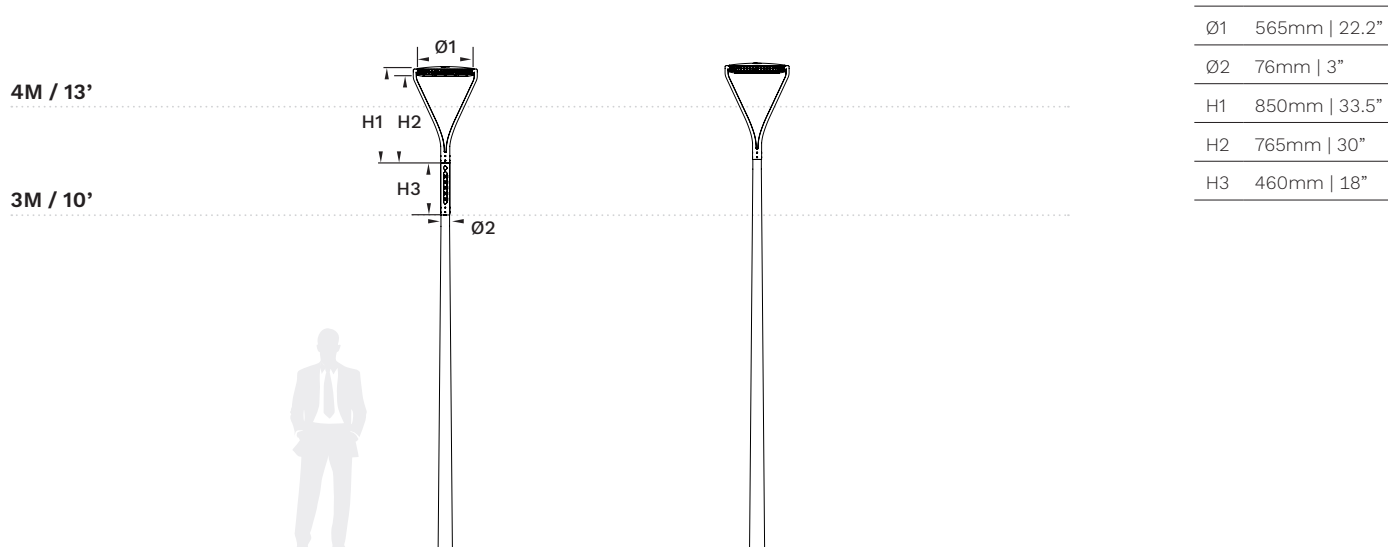

# Lyre Yoa

Especificamente concebida para a luminária Yoa Midi, o braço Lyre realça esta luminária com um estético suporte post-top de dois braços.

A peça de embelezamento opcional aumenta a singularidade deste conjunto. Construída em alumínio fundido, está disponível em todas as cores standard da Schröder.

Certificado para as cargas definidas na norma EN40, o suporte Lyre pode ser instalado em postes com marcação CE.

### DIMENSÕES

## VARIANTES

Tipo	Comprimento (mm)	Código	Ao poste			À luminária
			Diâmetro	Penetrante (macho)	Penetrada (fêmea)	Braço StIRRUP
Top	850	YOAL110P	Coluna Ø60 ou Ø76 & Ponta Ø60 L70	-	X	Apenas Yoa Midi
Top	460	YOAL150P	Coluna Ø60 ou Ø76 & Ponta Ø60 L70	-	X	Embelezador decorativo apenas para Lyre Yoa