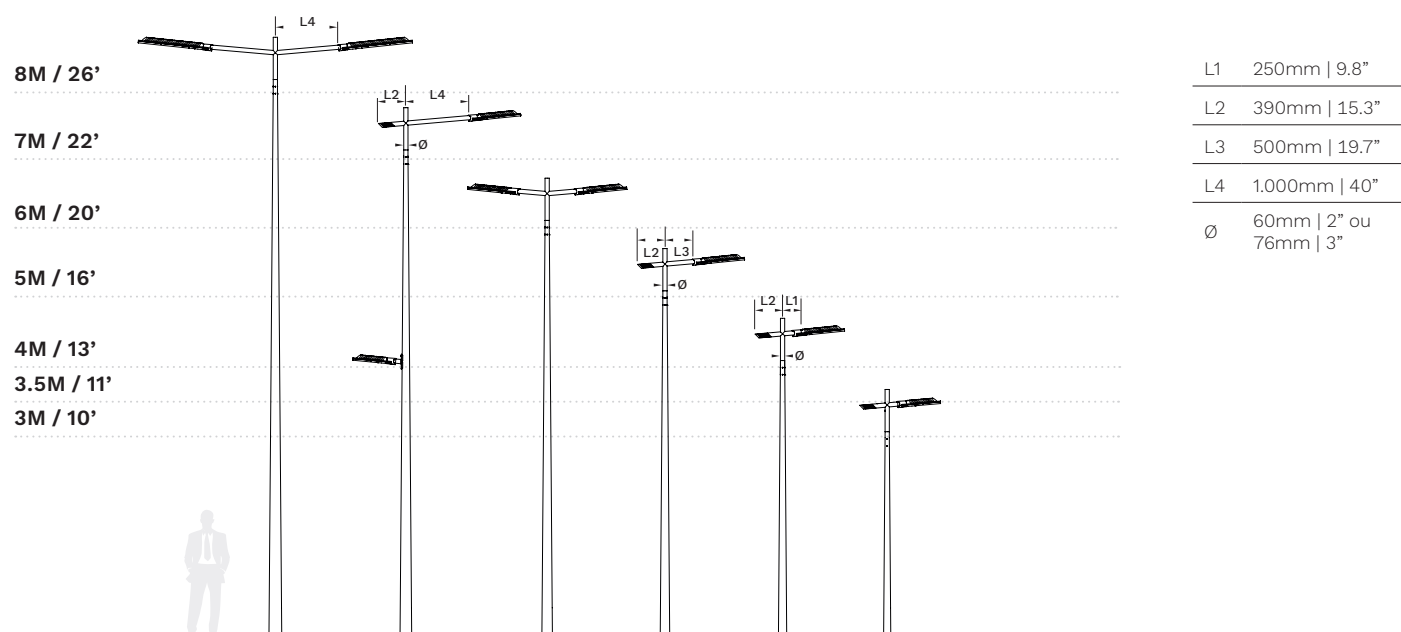

Korda

Os braços Korda, originalmente concebidos para a luminária Plano, oferecem ao seu projeto um conjunto elegante que é reconhecível pelo seu design em estilo nervurado.

Apesar de ter sido criada para uma luminária específica, o design elegante e moderno permite que esta gama seja combinada com várias luminárias Schröder para proporcionar apelativos conjuntos.

Construída em aço soldado, garante flexibilidade e é compatível com quase todas as colunas, respeitando as diretrizes locais de design.

A gama Korda está disponível em todas as cores standard da Schröder. Certificada para as cargas definidas na EN40, a gama Korda pode ser instalada em postes com marcação CE.

DIMENSÕES

VARIANTES

Tipo	Comprimento (mm)	Código	Ao poste			Mural	À luminária		
			Diâmetro	Penetrante (macho)	Penetrada (requere ponteira) (fêmea)		Diâmetro	Penetrante (macho)	Penetrada (fêmea)
Mural	500	SWD-3514.02/DPTS	-	-	-	X	Ø60	O	X
Mural	1000	SWD-3514.04/DPTS	-	-	-	X	Ø60	O	X
Duplo	250	SWD-3603.01/DPTS	Ø60	-	Ø48x300		Ø60	O	X
Duplo	500	SWD-3603.02/DPTS	Ø60	-	Ø48x300		Ø60	O	X
Duplo	1000	SWD-3603.04.00/DPTS	Ø60	-	Ø48x300		Ø60	O	X
Duplo	250	SWD-3568.01.00/DPTS	Ø76	-	Ø60x300		Ø60	O	X
Duplo	500	SWD-3568.02/DPTS	Ø76	-	Ø60x300		Ø60	O	X
Duplo	1000	SWD-3568.04.00/DPTS	Ø76	-	Ø60x300		Ø60	O	X
Simples	250	SWD-3449.02.00/DPTS	Ø60	-	Ø48x300		Ø60	O	X
Simples	500	SWD-3449.01.01/DPTS	Ø60	-	Ø48x300		Ø60	O	X
Simples	1000	SWD-3449.04.00/DPTS	Ø60	-	Ø48x300		Ø60	O	X
Simples	250	SWD-3570.01/DPTS	Ø76	-	Ø60x300		Ø60	O	X
Simples	500	SWD-3570.02/DPTS	Ø76	-	Ø60x300		Ø60	O	X
Simples	1000	SWD-3570.04/DPTS	Ø76	-	Ø60x300		Ø60	O	X
Duplo	250	SWD-3513.01/DPTS	Ø60	X	-		Ø60	O	X
Duplo	500	SWD-3513.02/DPTS	Ø60	X	-		Ø60	O	X
Double	1000	SWD-3513.04/DPTS	Ø60	X	-		Ø60	O	X
Simples	250	SWD-3507.01/DPTS	Ø60	X	-		Ø60	O	X
Simples	500	SWD-3507.02/DPTS	Ø60	X	-		Ø60	O	X
Simples	1000	SWD-3507.04/DPTS	Ø60	X	-		Ø60	O	X