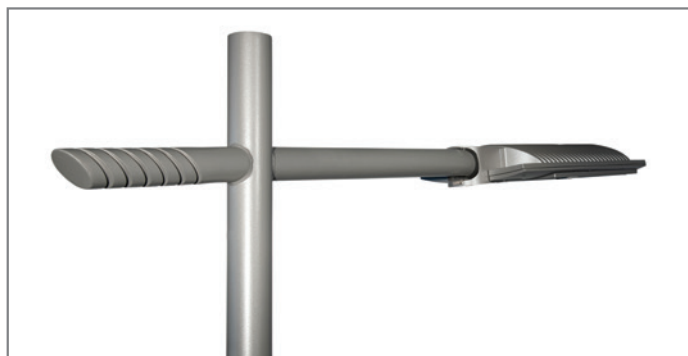

Korda

Os braços Korda, originalmente concebidos para a luminária Plano, oferecem ao seu projeto um conjunto elegante que é reconhecível pelo seu design em estilo nervurado.

Apesar de ter sido criada para uma luminária específica, o design elegante e moderno permite que esta gama seja combinada com várias luminárias Schröder para proporcionar apelativos conjuntos.

Construída em aço soldado, garante flexibilidade e é compatível com quase todas as colunas, respeitando as diretrizes locais de design.

A gama Korda está disponível em todas as cores standard da Schröder. Certificada para as cargas definidas na EN40, a gama Korda pode ser instalada em postes com marcação CE.

Informação técnica

GERAL

Material	Aço galvanizado
Acabamento	Pintura líquida
Cor	AKZO 900 cinza areado
	Qualquer cor RAL ou AKZO sob pedido

Puxa cabo incluído	Disponível mediante pedido
Pintura Sea-side	Disponível mediante pedido