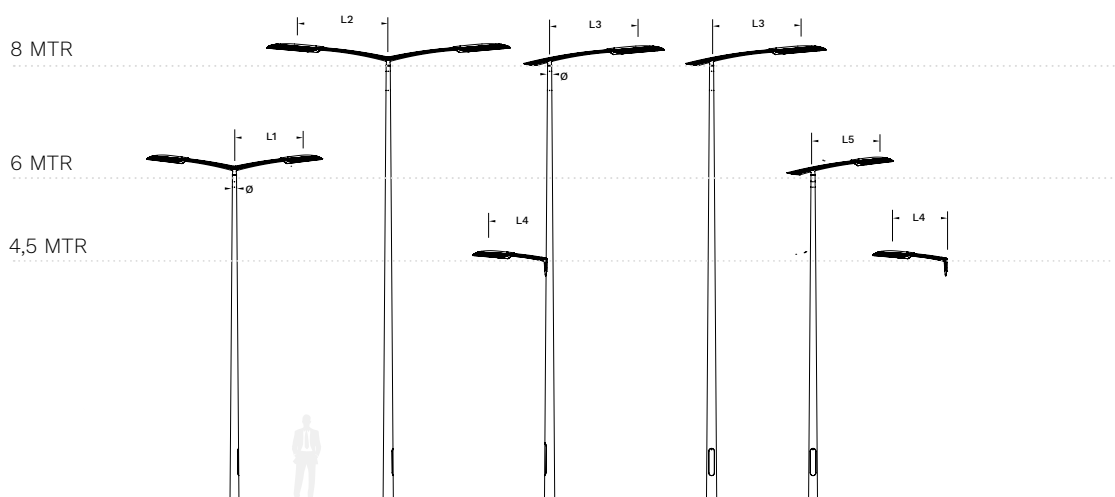

Het is gemaakt van gegoten aluminium en is verkrijgbaar in alle standaard Schröder kleuren.

Technische informatie

ALGEMEEN

Behuizing	Gegoten aluminium
Afwerking	Polyester poedercoating
Kleur	AKZO 900 grijs gezandstraald Elke RAL of AKZO kleur op aanvraag

Trekdraad inclusief	Ja
Coating bij kust	Beschikbaar op aanvraag

AFMETINGEN

L1	1360mm	L4	1125mm
L2	1850mm	L5	1225mm
L3	1700mm	Ø	76mm

PRODUCT VARIANTEN

Type	Lengte (mm)	Referentie	Naar de mast		Gevel	Naar het armatuur		Zijwaarts op mast min. diameter
			Diameter	Buis inschuif (uitwendig)		Diameter	Opschuif (inwendig)	
Top enkel	850	YOH115P	Ø76	X		Ø60	X	
Top enkel	1200	YOH120P	Ø76	X		Ø60	X	
Top dubbel	990	YOH215P	Ø76	X		Ø60	X	
Top dubbel	1340	YOH220P	Ø76	X		Ø60	X	
Gevel/Zijwaarts	750	YOH010PP	-	-	X	Ø60	X	> Ø100

x = standaard beschikbaar

INFORMATIE VOOR EN40 CALCULATIE

Naam	Referentie	Type	Lengte (mm)	Centrum van druk op X (mm)	Centrum van druk op Z (mm)	Eindpunt uithouder op X (montage punt - mm)	Eindpunt uithouder op Z (montage punt - mm)	CxS (m ²)	Gewicht (kg)
YOHO enkel 850	YOH115P	Enkel	850	240	134	850	225	0.126	7.1
YOHO enkel 1200	YOH120P	Enkel	1200	294	155	1200	280	0.154	8.2
YOHO dubbel 990	YOH215P	Dubbel	990	0	200	990	264	0.192	10.4
YOHO dubbel 1340	YOH220P	Dubbel	1340	0	222	1340	293	0.24	12.4
YOHO zijwaarts 750	YOH010P	Zijwaarts	750	291	40	750	145	0.071	5