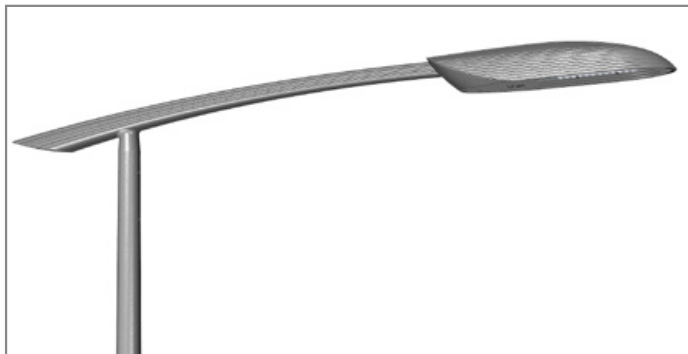

YOHO

Oorspronkelijk ontworpen voor het SENSO armatuur, weerspiegelt de YOHO uithouder het unieke ontwerp van de armaturen met zijn karakteristieke groeven en taps toelopende lijnen.

Het is ook compatibel met andere Schröder armaturen, om een eigentijdse verlichtingsoplossing te creëren die landschappen zowel overdag als 's nachts zal versterken.

Het is gemaakt van gegoten aluminium en is verkrijgbaar in alle standaard Schröder kleuren.

Technische informatie

ALGEMEEN

Behuizing	Gegoten aluminium
Afwerking	Polyester poedercoating
Kleur	AKZO 900 grijs gezandstraald Elke RAL of AKZO kleur op aanvraag

Trekdraad inclusief	Ja
Coating bij kust	Beschikbaar op aanvraag

AFMETINGEN

L1	1360mm	L4	1125mm
L2	1850mm	L5	1225mm
L3	1700mm	Ø	76mm

PRODUCT VARIANTEN

Type	Lengte (mm)	Referentie	Naar de mast		Gevel	Naar het armatuur		Zijwaarts op mast min. diameter
			Diameter	Buis inschuif (uitwendig)		Diameter	Opschuif (inwendig)	
Top enkel	850	YOH115P	Ø76	X		Ø60	X	
Top enkel	1200	YOH120P	Ø76	X		Ø60	X	
Top dubbel	990	YOH215P	Ø76	X		Ø60	X	
Top dubbel	1340	YOH220P	Ø76	X		Ø60	X	
Gevel/Zijwaarts	750	YOH010PP	-	-	X	Ø60	X	> Ø100