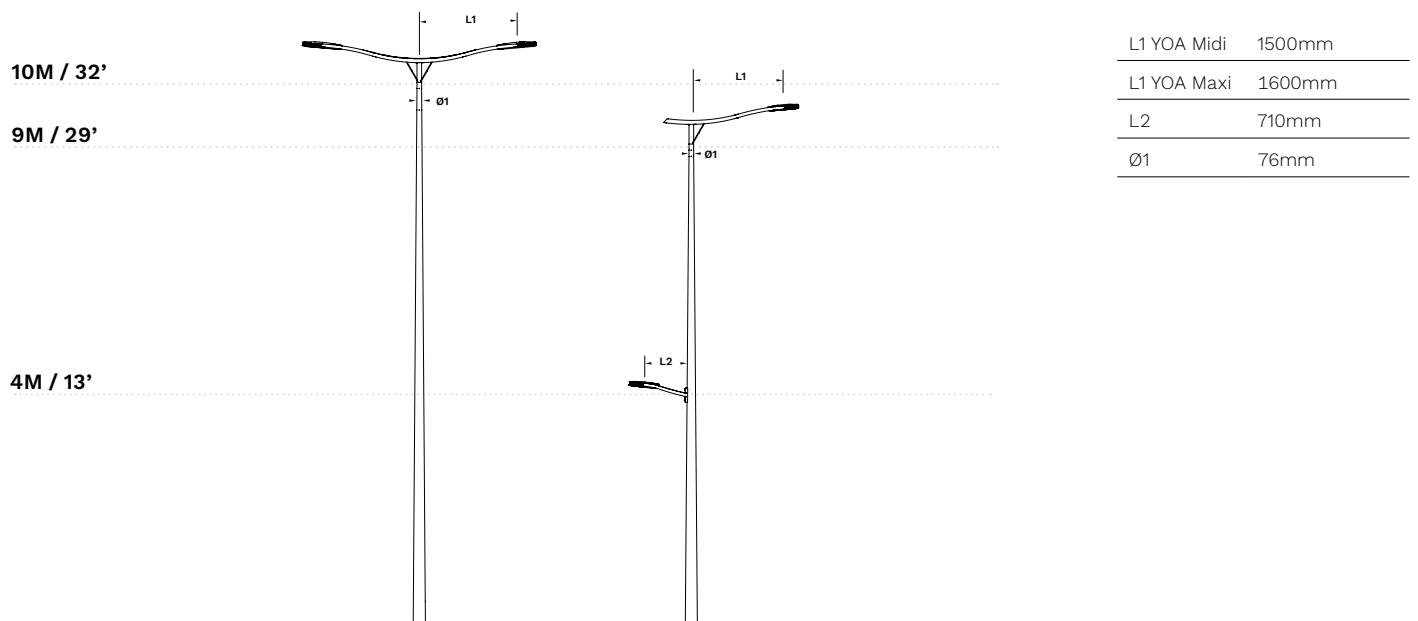

LUCEA

De LUCEA uithouder is specifiek ontworpen voor het YOA armatuur. Daardoor past het perfect tussen de twee gebogen armen.

De LUCEA uithouder biedt een modern en elegant ontwerp dat uw verlichtingsmeubilair upgradet en het landschap zowel overdag als 's nachts verbetert.

AFMETINGEN

PRODUCT VARIANTEN

Type	Lengte (mm)	Bestelcode	Naar de mast		Gevel	Naar het armatuur		Zijwaarts op mast min. diameter
			Diameter	Buis inschuif (uitwendig)		YOA Midi - Stirrup voorbereid	YOA Maxi - Stirrup voorbereid	
Enkel	1500	YOAD110P	Ø76	x		x		
Dubbel	1500	YOAD210P	Ø76	x		x		
Enkel	1600	YOAD120P	Ø76	x			x	
Dubbel	1600	YOAD220P	Ø76	x			x	
Zijwaarts & Gevel	710	YOAD010P			x	x		> Ø85

x = standaard beschikbaar

INFORMATIE VOOR EN40 CALCULATIE

Naam	Bestelcode	Type	Lengte (mm)	Centrum van druk op X (mm)	Centrum van druk op Z (mm)	Eindpunt uithouder op X (montage punt - mm)	Eindpunt uithouder op Z (montage punt - mm)	CxS (m ²)	Gewicht (kg)
LUCEA YOA Midi enkel	YOAD110P	Enkel	1500	350	305	1505	600	0.2	14
LUCEA YOA Maxi enkel	YOAD120P	Enkel	1600	395	320	1590	605	0.215	15
LUCEA YOA Midi dubbel	YOAD210P	Dubbel	1500	0	356	1505	600	0.34	19
LUCEA YOA Maxi dubbel	YOAD220P	Dubbel	1600	0	370	1590	605	0.36	20
LUCEA YOA Midi zijwaarts & gevel	YOAD010P	Zijwaarts	710	335	160	715	275	0.13	4