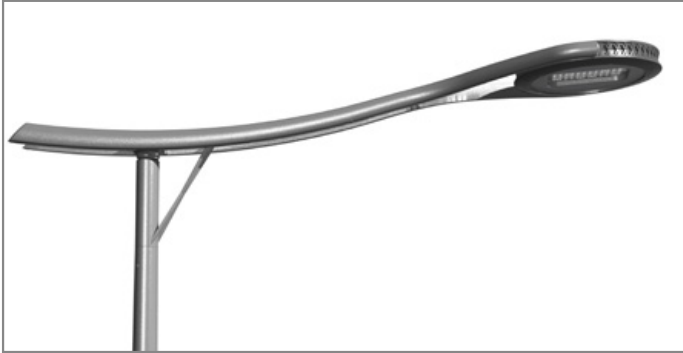

LUCEA

De LUCEA uithouder is specifiek ontworpen voor het YOA armatuur. Daardoor past het perfect tussen de twee gebogen armen.

De LUCEA uithouder biedt een modern en elegant ontwerp dat uw verlichtingsmeubilair upgradet en het landschap zowel overdag als 's nachts verbetert.

Deze grote familie van uithouders kan worden aangepast aan al uw lokale configuraties, aangezien het verkrijgbaar is in meerdere varianten: enkel, dubbel en gevel versie.

Het is gemaakt van gegoten aluminium en is verkrijgbaar in alle standaard Schröder kleuren.

Technische informatie

ALGEMEEN

Behuizing	Gegoten aluminium
Afwerking	Polyester poedercoating
Kleur	AKZO 900 grijs gezandstraald Elke RAL of AKZO kleur op aanvraag

Trekdraad inclusief	Ja
Coating bij kust	Beschikbaar op aanvraag

AFMETINGEN

PRODUCT VARIANTEN

Type	Lengte (mm)	Bestelcode	Naar de mast		Gevel	Naar het armatuur		Zijwaarts op mast min. diameter
			Diameter	Buis inschuif (uitwendig)		YOA Midi - Stirrup voorbereid	YOA Maxi - Stirrup voorbereid	
Enkel	1500	YOAD110P	Ø76	x		x		
Dubbel	1500	YOAD210P	Ø76	x		x		
Enkel	1600	YOAD120P	Ø76	x			x	
Dubbel	1600	YOAD220P	Ø76	x			x	
Zijwaarts & Gevel	710	YOAD010P			x	x		> Ø85