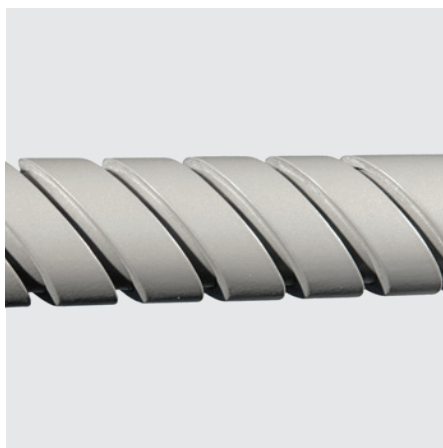

Destaques do Design