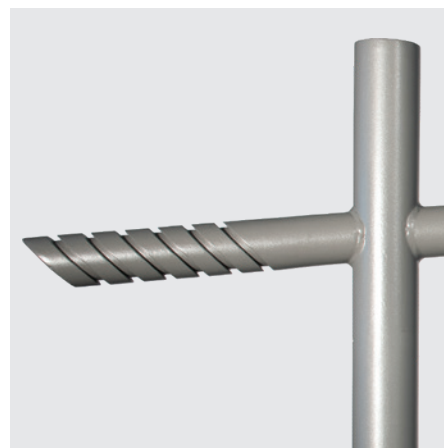

Destaques do Design