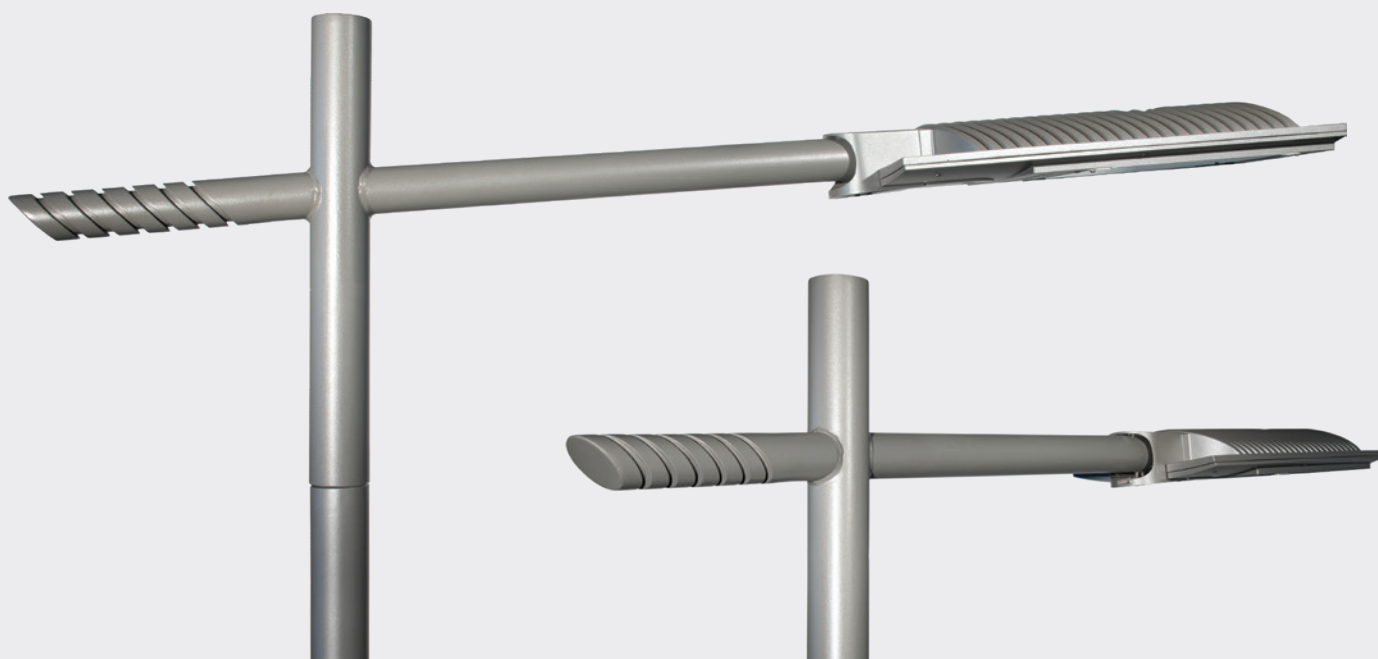

# Gama de braços **Korda**

# Gama de braços Korda

Os braços Korda, originalmente concebidos para a luminária Piano, oferecem ao seu projeto um conjunto elegante que é reconhecível pelo seu design em estilo nervurado.

Apesar de ter sido criada para uma luminária específica, o design elegante e moderno permite que esta gama seja combinada com várias luminárias Schröder para proporcionar apelativos conjuntos.

Construída em aço soldado, garante flexibilidade e é compatível com quase todas as colunas, respeitando as diretrizes locais de design.

A gama Korda está disponível em todas as cores standard da Schröder. Certificada para as cargas definidas na EN40, a gama Korda pode ser instalada em postes com marcação CE.

## Principais Vantagens

- Grande variedade de braços para responder a todas as suas necessidades
- Um design único que acrescenta valor à sua instalação de iluminação.
- Especialmente adaptada para ser utilizada com as luminárias Schröder.
- Personalizada com todas as cores Schröder
- Longa duração - materiais de elevada qualidade
- Compatível com cálculos EN40