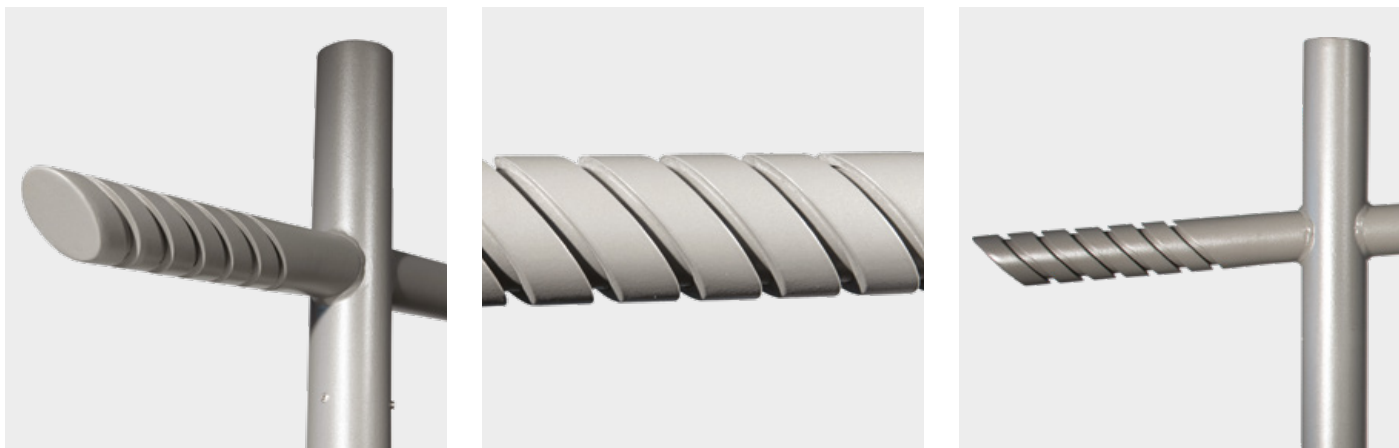

Korda uithouder range

Korda uithouder range

De Korda uithouder, oorspronkelijk ontworpen voor het Piano armatuur, biedt een elegant geheel dat herkenbaar is door het Piano-sleutel-stijl ontwerp.

Hoewel het werd gemaakt voor één specifiek armatuur maakt het elegante en moderne ontwerp het mogelijk om het te combineren met verschillende Schröder armaturen, voor een verbluffende combinatie die bijdraagt aan het creëren van aantrekkelijke ruimtes die het gevoel van veiligheid en welzijn voor de mensen in de stad vergroten.

Samengesteld uit gelast staal, zorgt het voor flexibiliteit en is het compatibel met bijna elke mast.

De Korda range is verkrijgbaar in alle standaard Schröder kleuren. Het is gecertificeerd voor belasting in EN40 en kan op masten worden geïnstalleerd met CE-merk.

Voordelen

- Groot aantal uithouders om aan al uw behoeften te voldoen
- Een uniek ontwerp dat een meerwaarde geeft aan uw verlichtingsinstallatie
- Perfect op elkaar afgestemd voor gebruik met Schröder armaturen
- Kan in alle Schröder kleuren worden aangepast
- Duurzaam - gemaakt van hoogwaardig staal
- Compatibel voor gebruik in EN40 berekeningen

Toepassingen

HOOFDWEGEN
& WOON
STRATEN

FIETS- &
VOETPADEN

PLEINEN &
VOETGANGERS
GEBIEDEN

PARKEER
PLAATSEN

TREIN
STATIONS &
METRO'S

Design highlights

Geschikt voor diverse Schröder armaturen